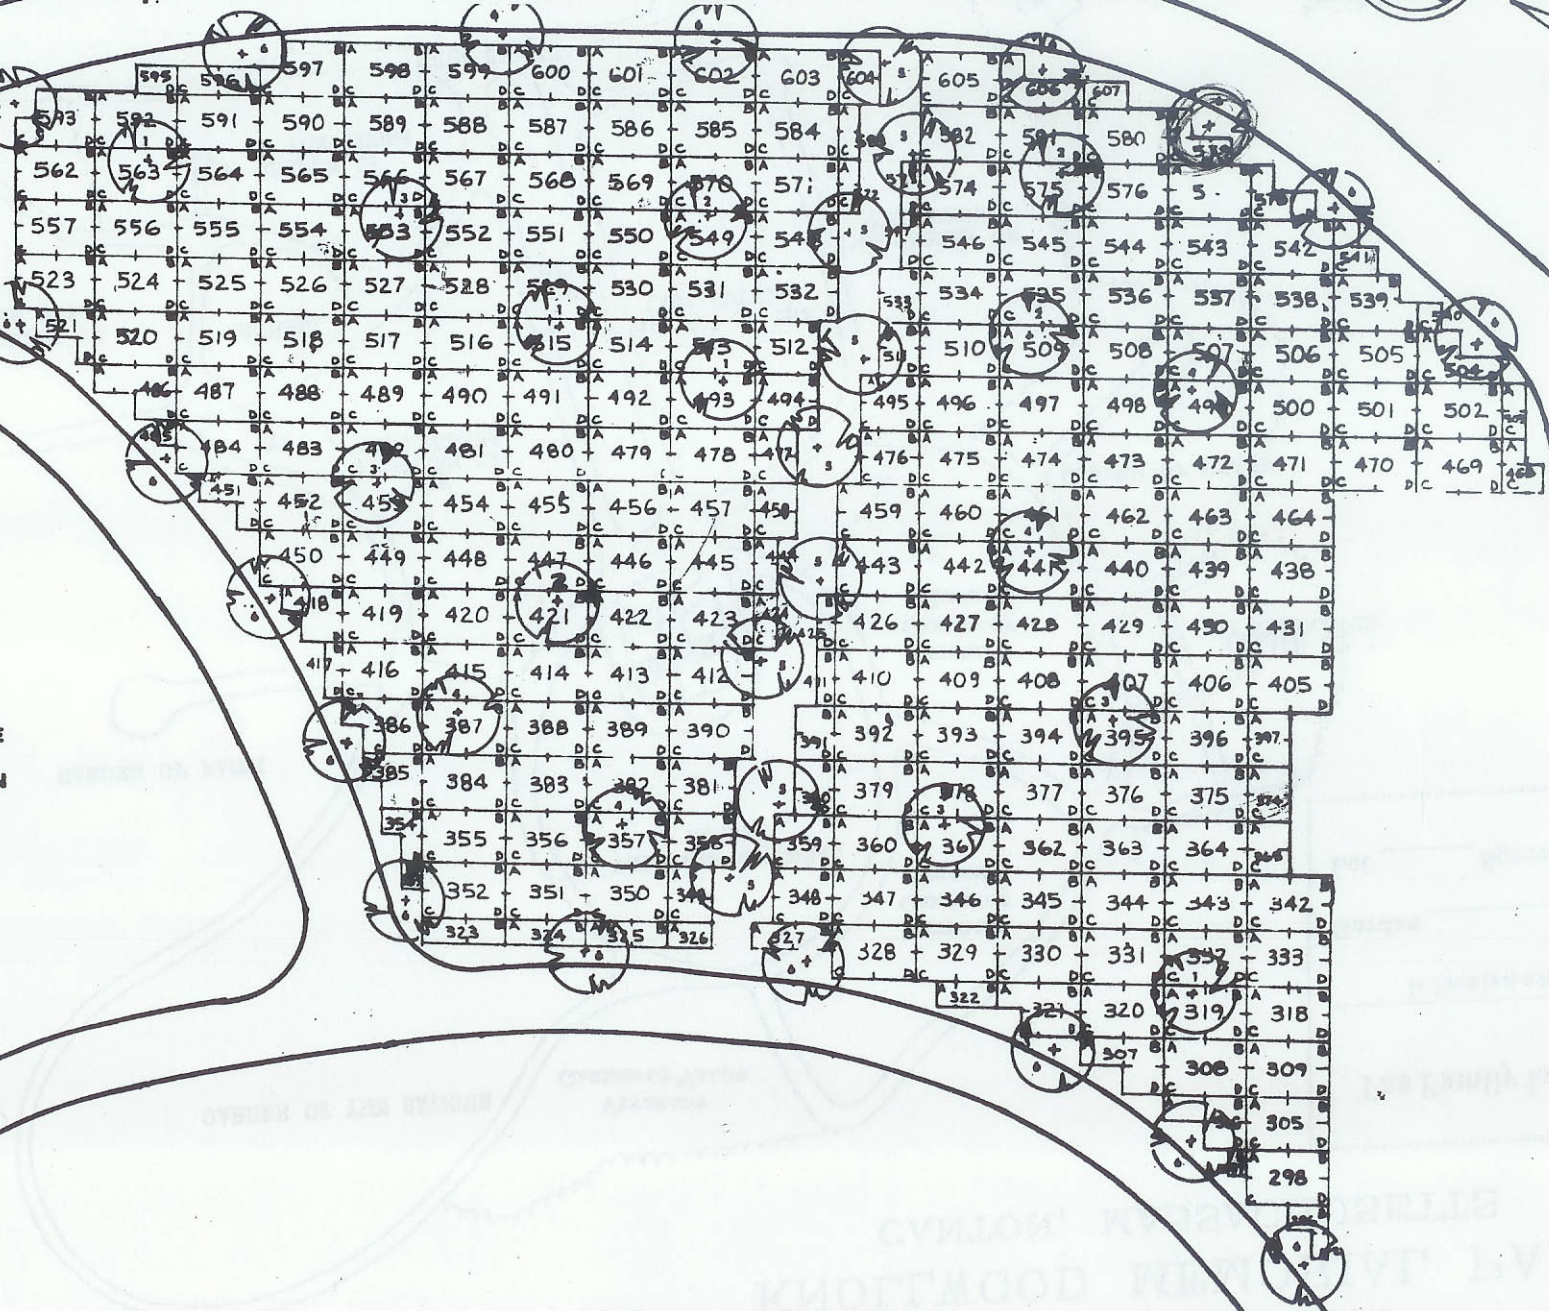

HONOR

30-24-3'
Argent
uniper
(3'00)

25'
Rosa
Rhododendron
(4'00)

FUTURE
GARDEN

FEATURE